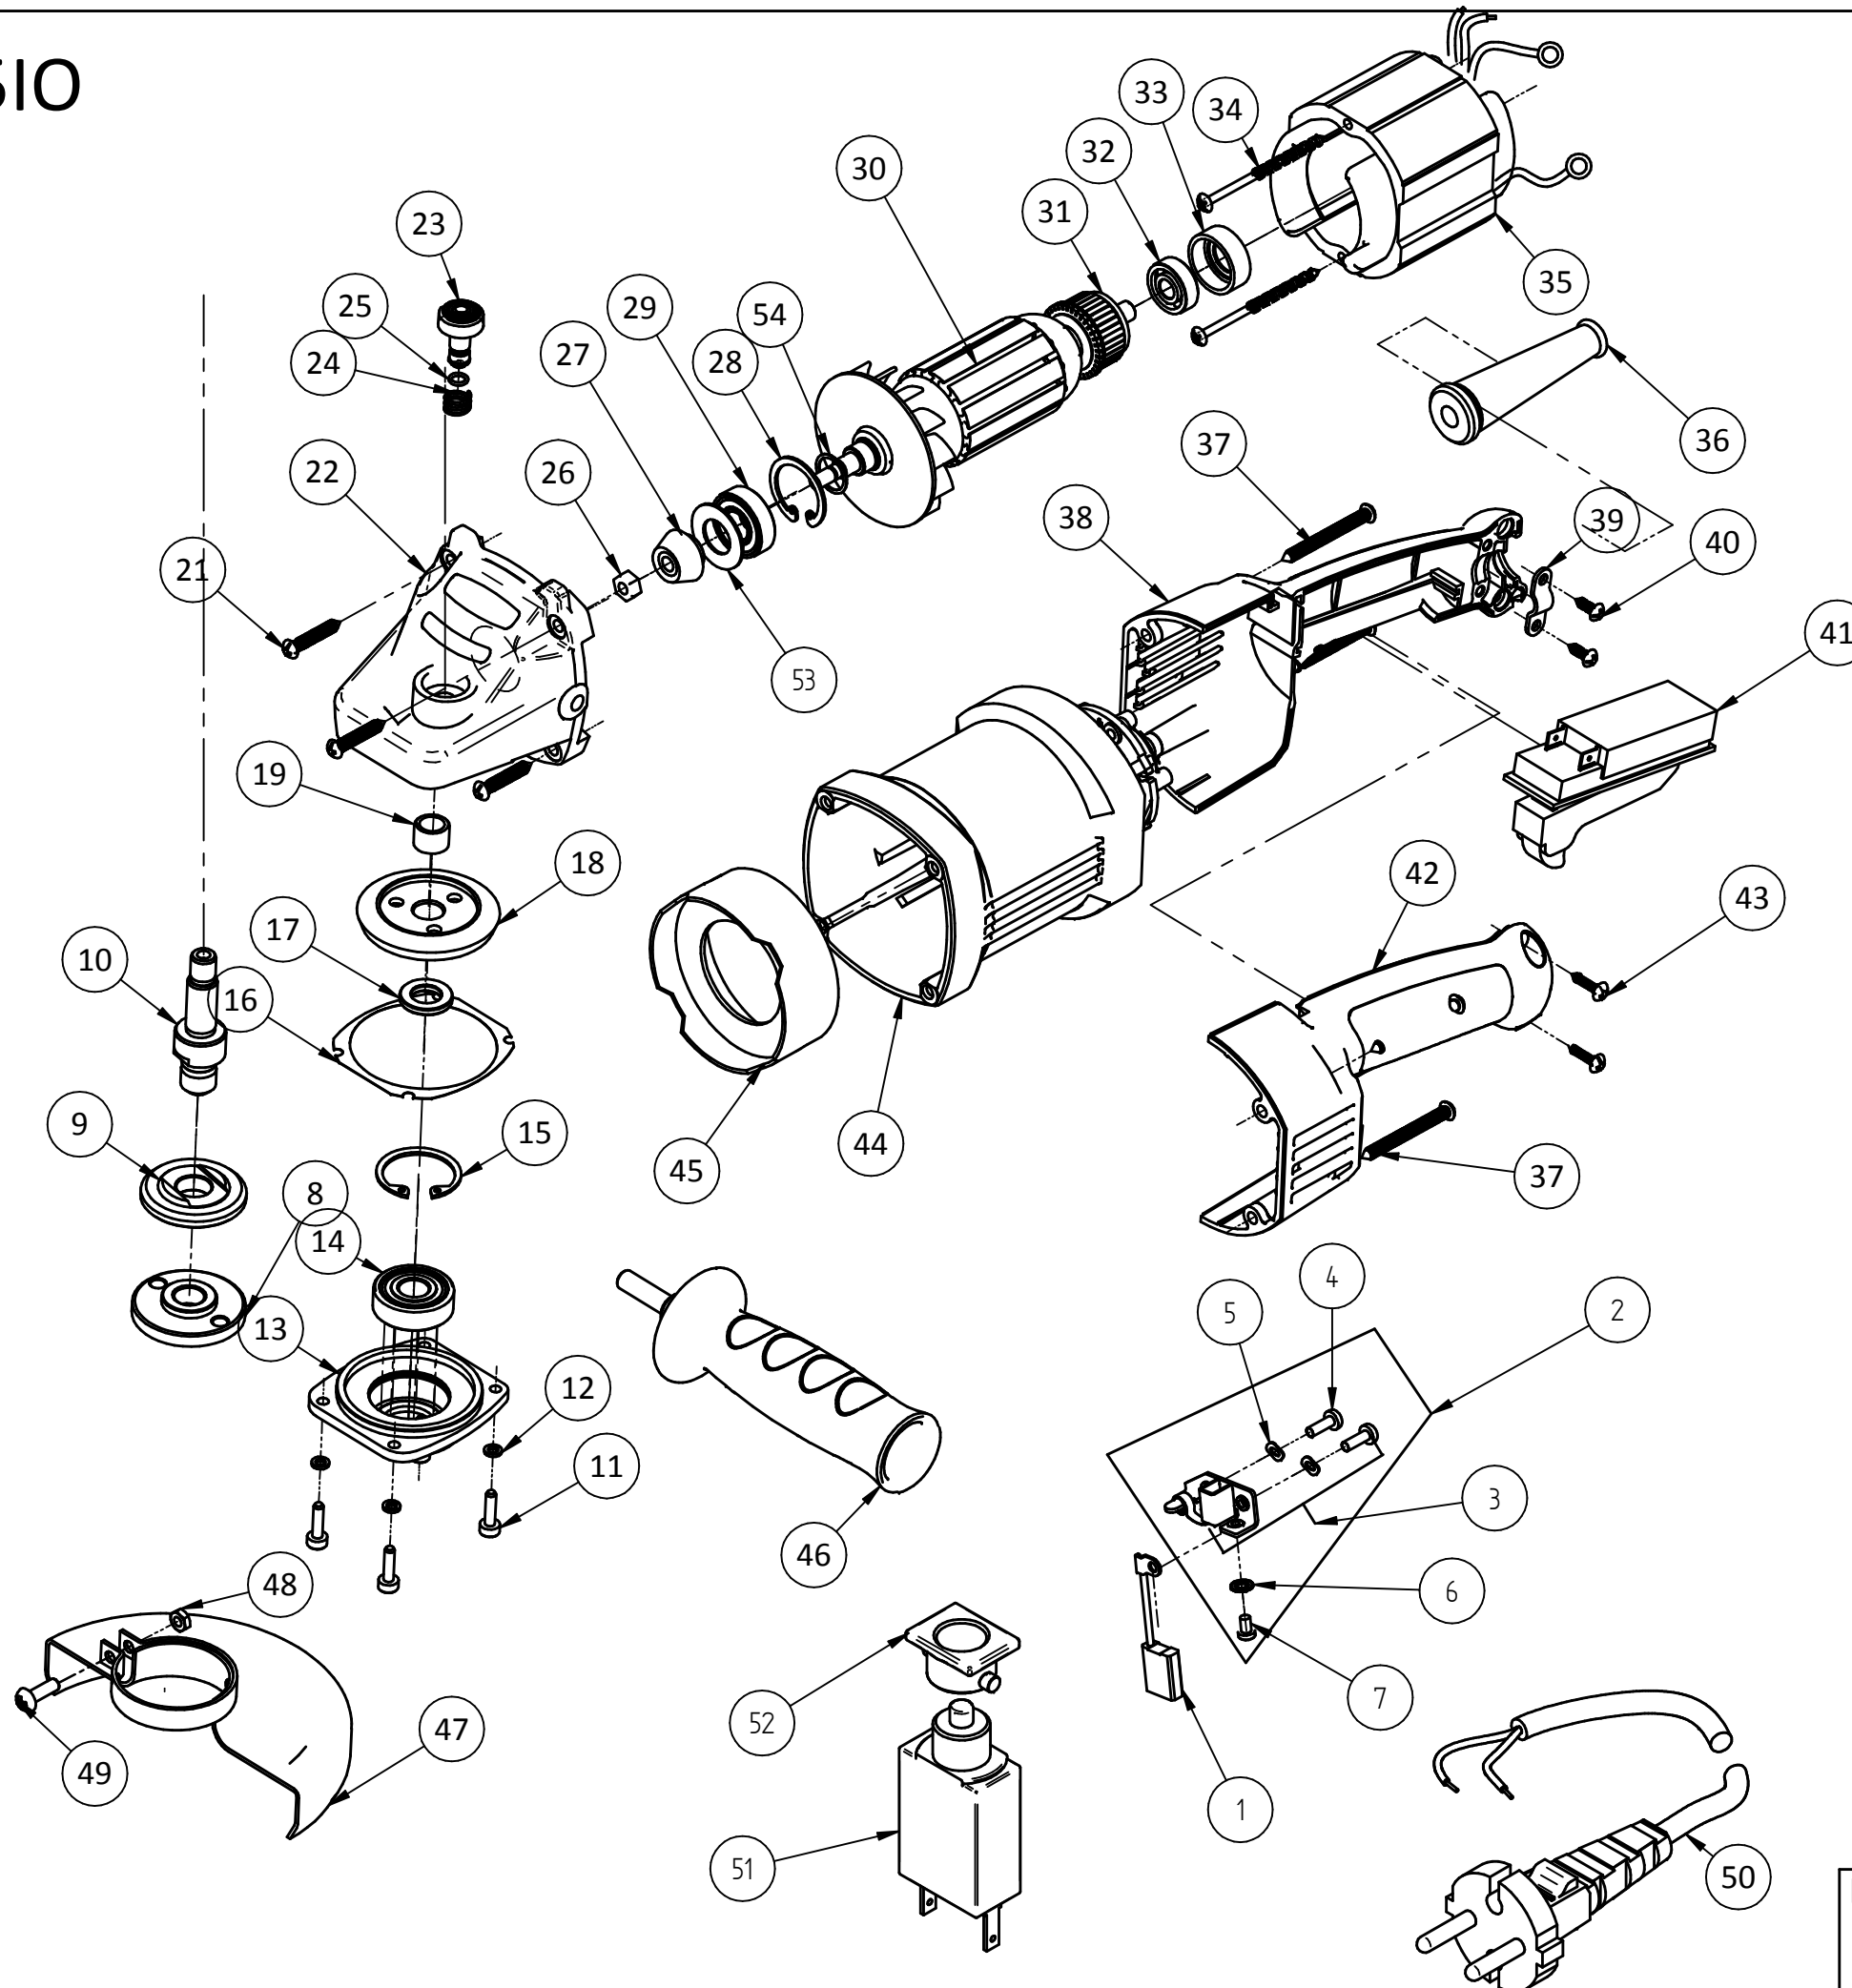

# EZW 125IO

Sr.no.	PART NAME	PART no.	QTY
1	Carbon Brush SA	580700013	2
2	Brush Holder SA total	319935	2
3	Brush Holder SA (209902)		2
4	CH Screw M4x12(161710100)		4
5	Wave washer M4 type B(421704)		4
6	Star washer M4(211730)		2
7	CH Screw M4x6(201702)		2
8	Outer clamp washer	140221	1
9	Inner clamp washer	140280	1
10	Spindle	140225	1
11	CH screw M4 X 12	161710100	4
12	Spring washer M4	101706100	4
13	Gear case cover	140104100	1
14	Ball bearing _6201_ 2RS	140903	1
15	Int.circlip 32/1.3	151702	1
16	SS Shims	140233	1
17	Spacer	140232	1
18	Bevel Gear	140229	1
19	NRB-HK 1010	310901	1
21	Self Tap Screw 4.8 x 25	101745100	4
22	Gear case	140101100	1
23	Gear lock pin SA	149912	1
24	Comp.spring	140227	1
25	O Ring	140304	1
26	Lock nut M6	141706100	1
27	Bevel Pinion	140228	1
28	Int.Circlip 28MM	201704	1
29	Ball Bearing 6001 2Z	190901	1
30	Aramature SA	149913	1
31	Dust washer	200404	1
32	Ball Bearing (8-22-7) 608 2Z	110902101	1
33	Bearing Cap -Blue	140307	1
34	Self tap screw 3.9x65	181732	2
35	Field SA	149914	1
36	Cord protector	140301	1
37	Self tap screw 4.8x45	201716	4
38	Switch handle right	75730269	1
39	Cord clamp	140405	1
40	Self Tap Screw 4x10	181711	2
41	Switch	141303	1
42	Switch handle left	75730268	1
43	Self tap screw 4x14	181701	2
44	Field Case	140407	1
45	Baffle	73110140	1
46	Side handle SA	149908100	1
47	Wheel guard SA	149911	1
48	Hex nut M5	101704100	1
49	Screw M5 X 15	141707100	1
50	Cable SA	111304101	1
51	Over load protection switch	141304	1
52	Over load protection switch support	140406	1
53	Felt washer	140305	1
54	Fan End Washer	140285	1

PART NO:	REV:
<b>141424</b>	<b>7</b>